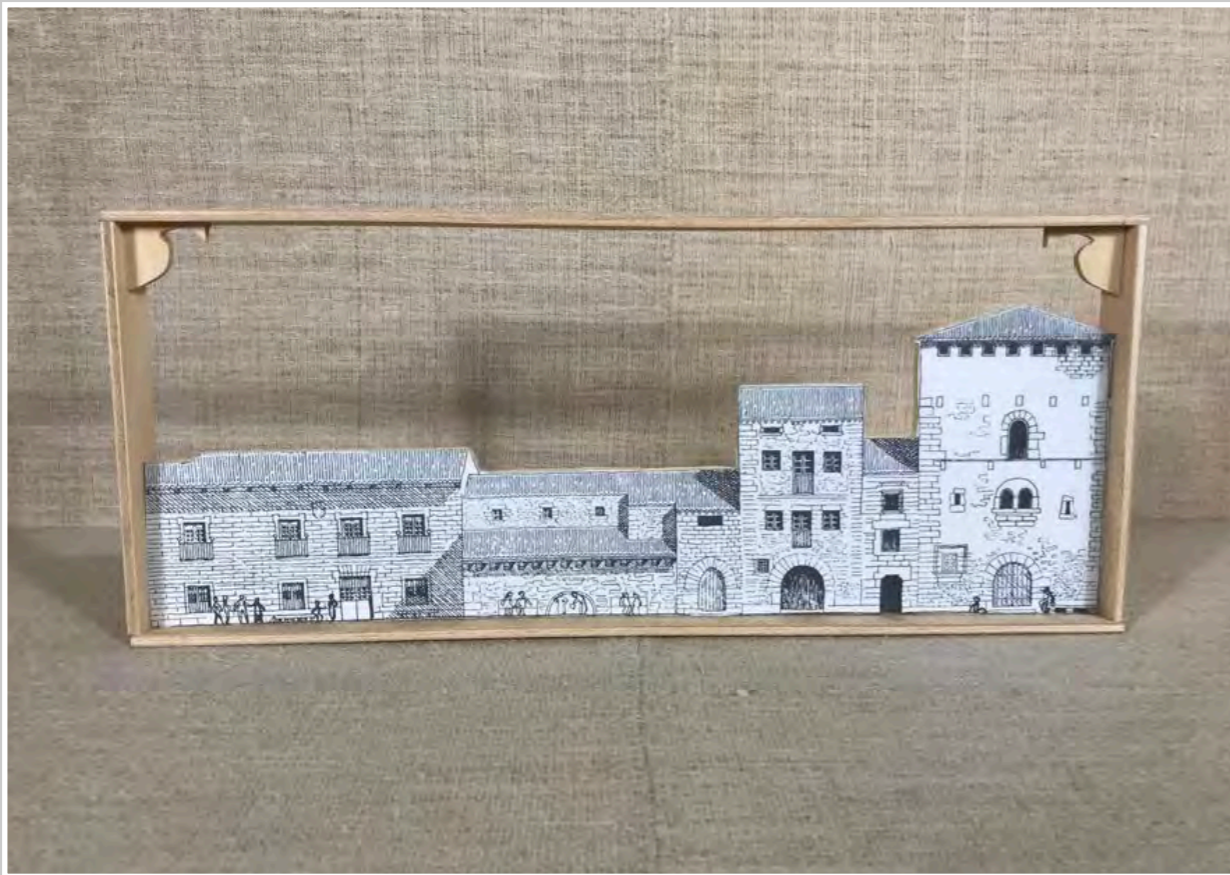

PROSPETTO CASTELLO DISEGNO CON STRUTTURA LEGNO
41 x 17,5 cm