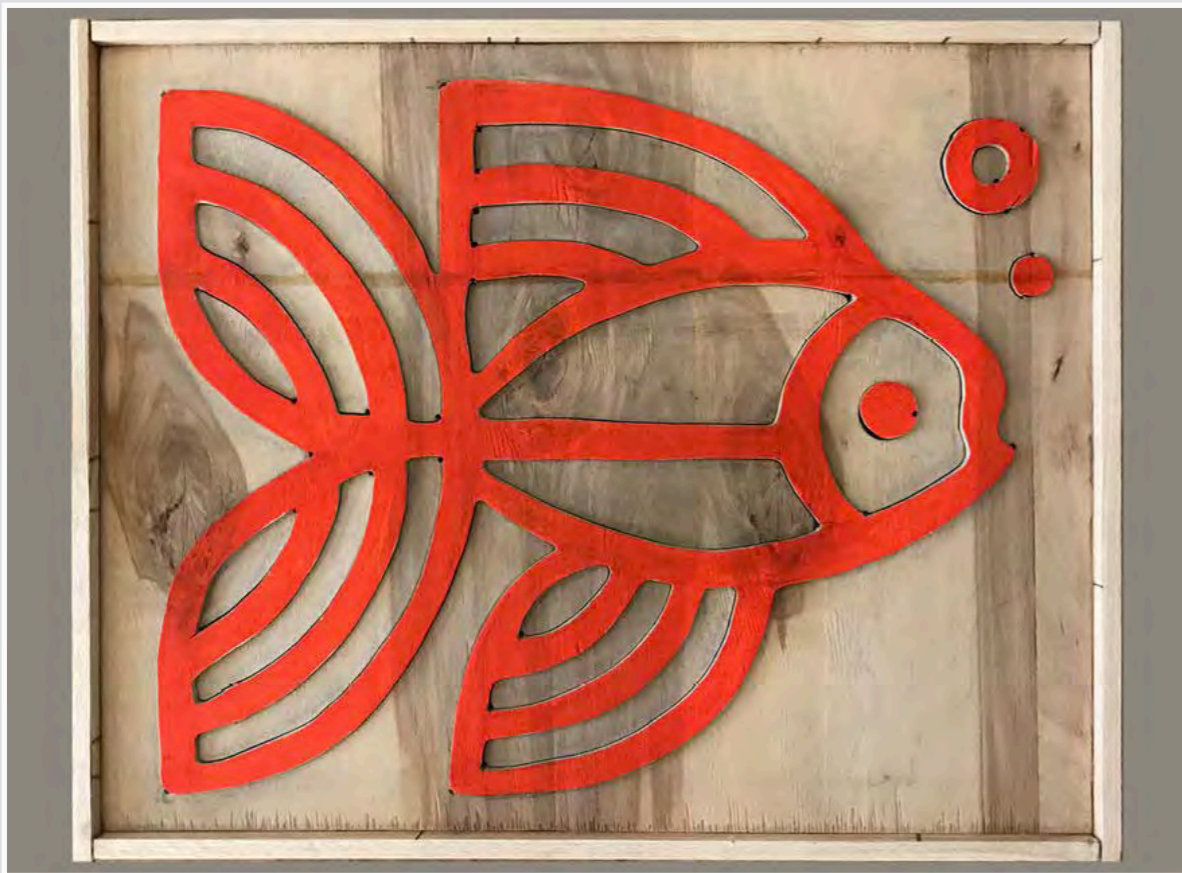

QUADRETTI LEGNO - FIGURINE IN BIANCO E NERO
13 x 38 cm - 16 X 34 cm

QUADRETTO LEGNO DIPINTO
58 x 30 cm

QUADRETTO DI LEGNO CARCIOFO 25 x 25 cm

QUADRETTO DI LEGNO CON BOTTONI 20 x 24 cm

CORNICE LEGNO DI RECUPERO PESCE DOUBLE FACE 40 x 32 cm