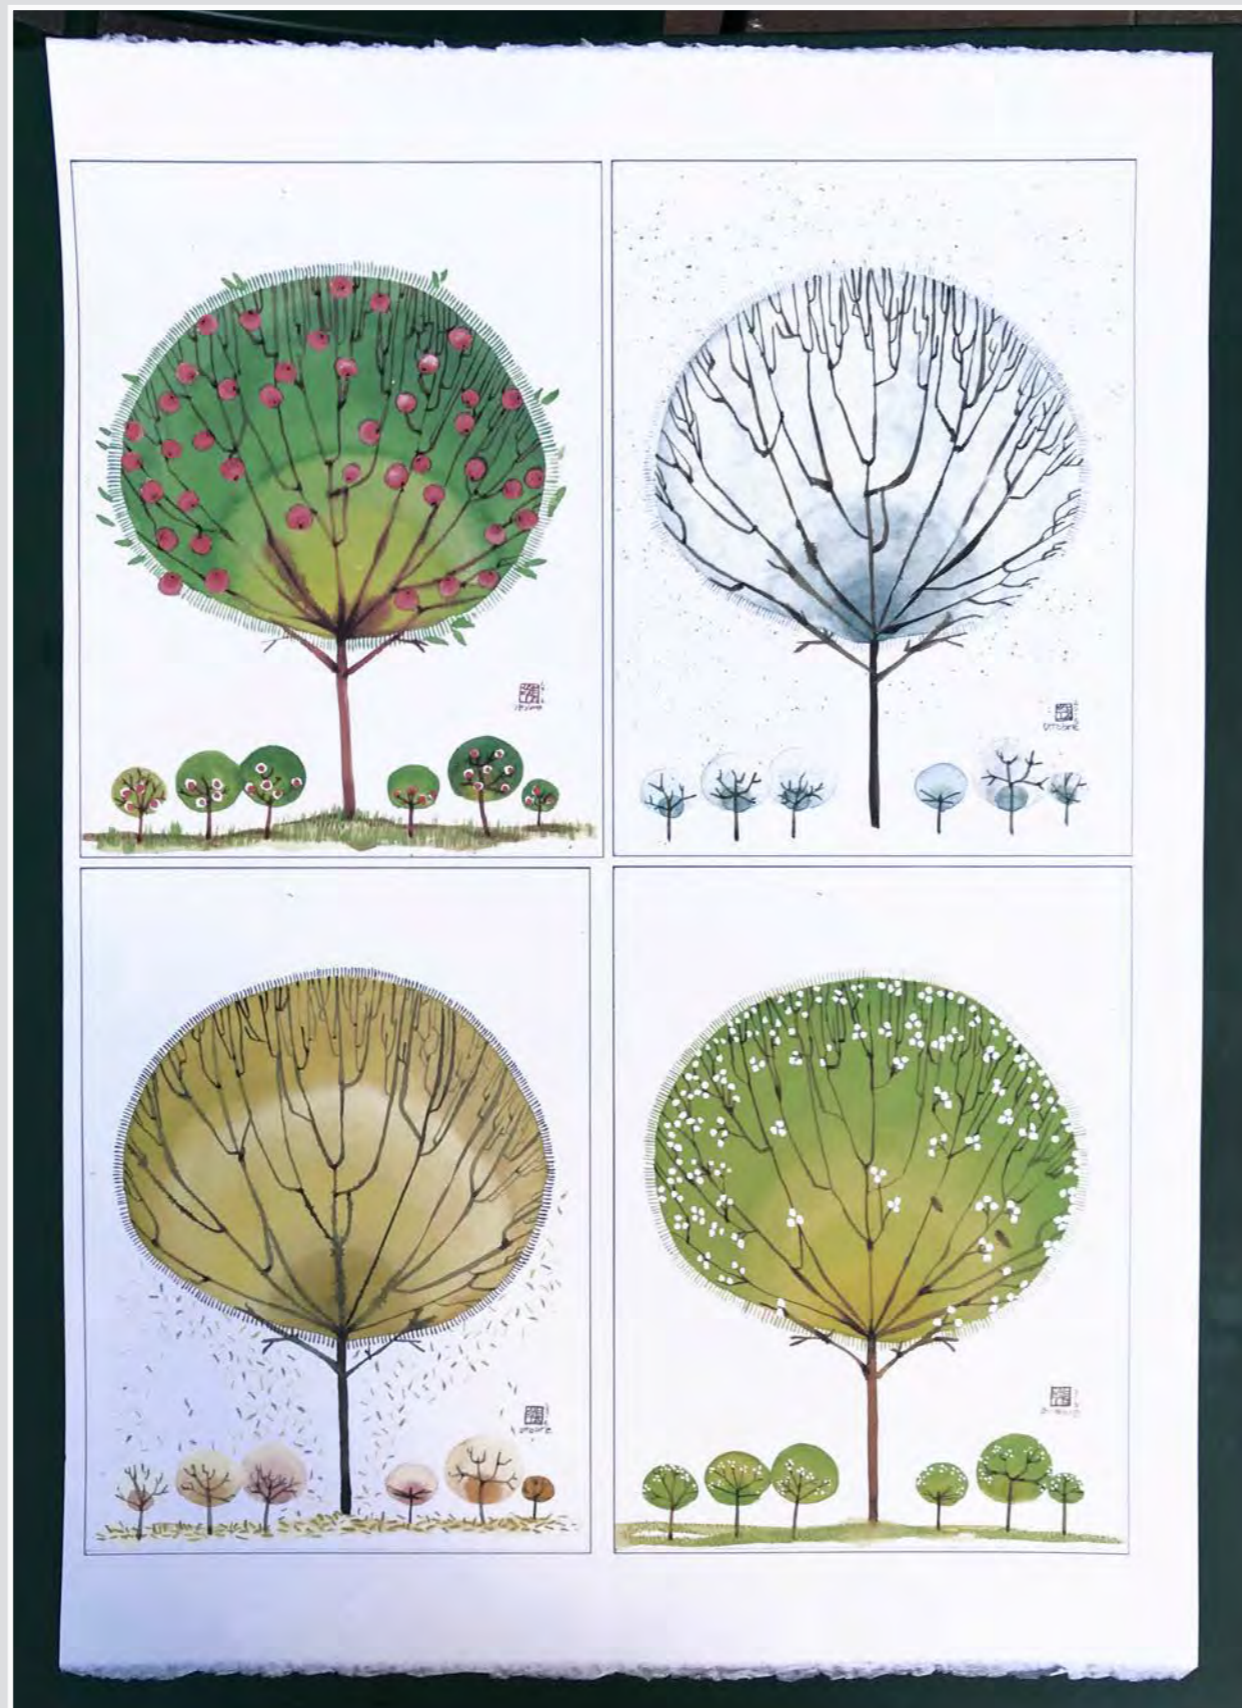

ACQUARELLO ALBERI STAGIONI SU CARTONCINO
BY MARADI
50 x 70 cm