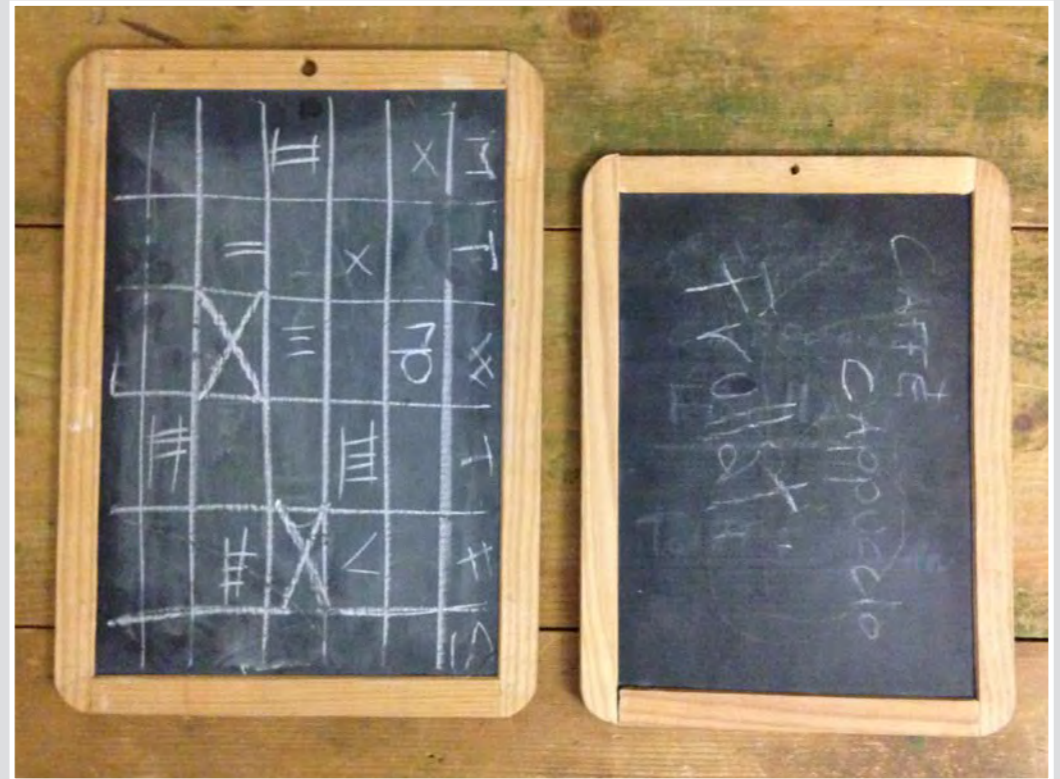

LAVAGNA GALLINA
30 x 24 cm

LAVAGNA MAGICA
90 X 60 CM

LAVAGNA CORNICE LEGNO
65 X 94 CM

LAVAGNETTE
24,5 X 34 CM

LAVAGNETTE
NR 1 24,5 X 34 CM
NR 1 21,5 X 29 CM

LAVAGNETTE
18 X 26 CM

LAVAGNA
35,5 X 48 CM

NR 1 PORTABLOCCO LEGNO CON PINZA