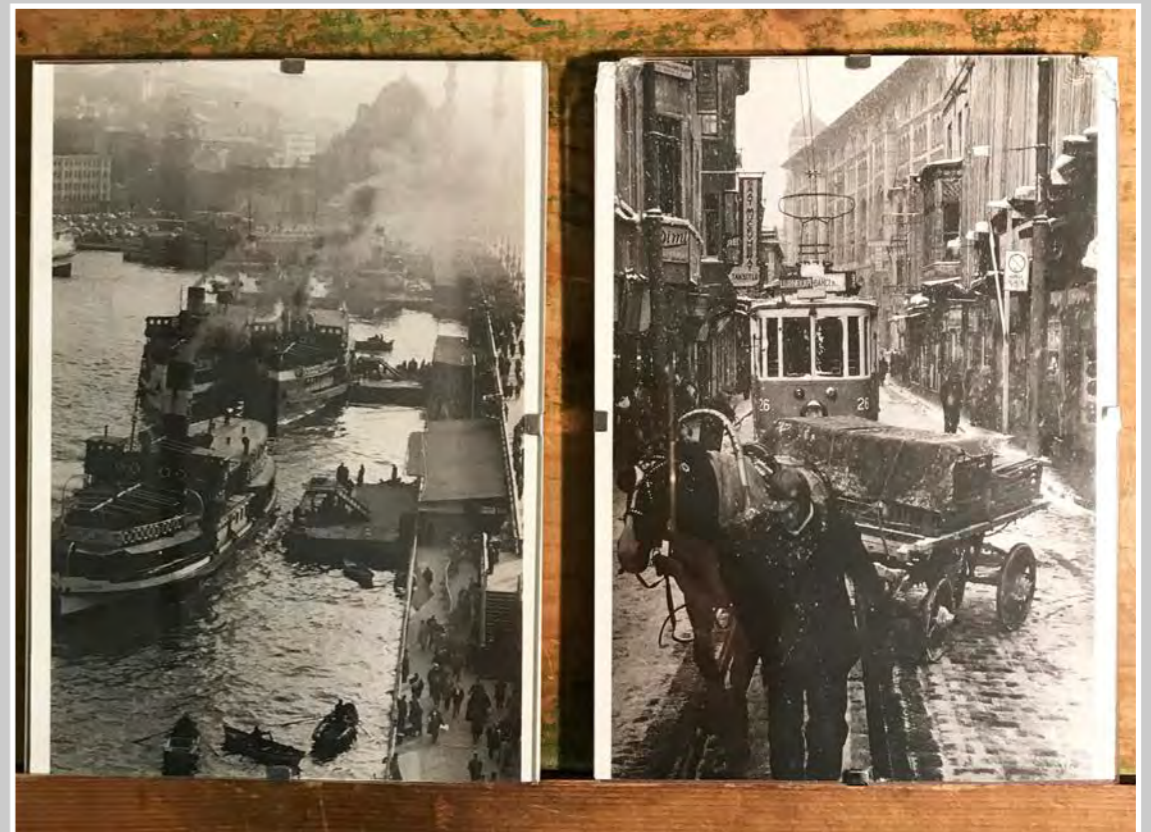

CORNICE LEGNO FOTO B/N
27,5 X 33 CM

CORNICE BORDO OTTONE
40 X 29 CM

CORNICE LEGNO FOTO B/N TEMPIO
68 x 54 cm

PICOGLOSS NERO FOTO B/N
71 X 17 CM

PICOGLASS BIANCO FOTO B/N
36 X 100 CM

CORNICE LEGNO FOTO B/N CASTELLO CANNONE
26 X 21 CM