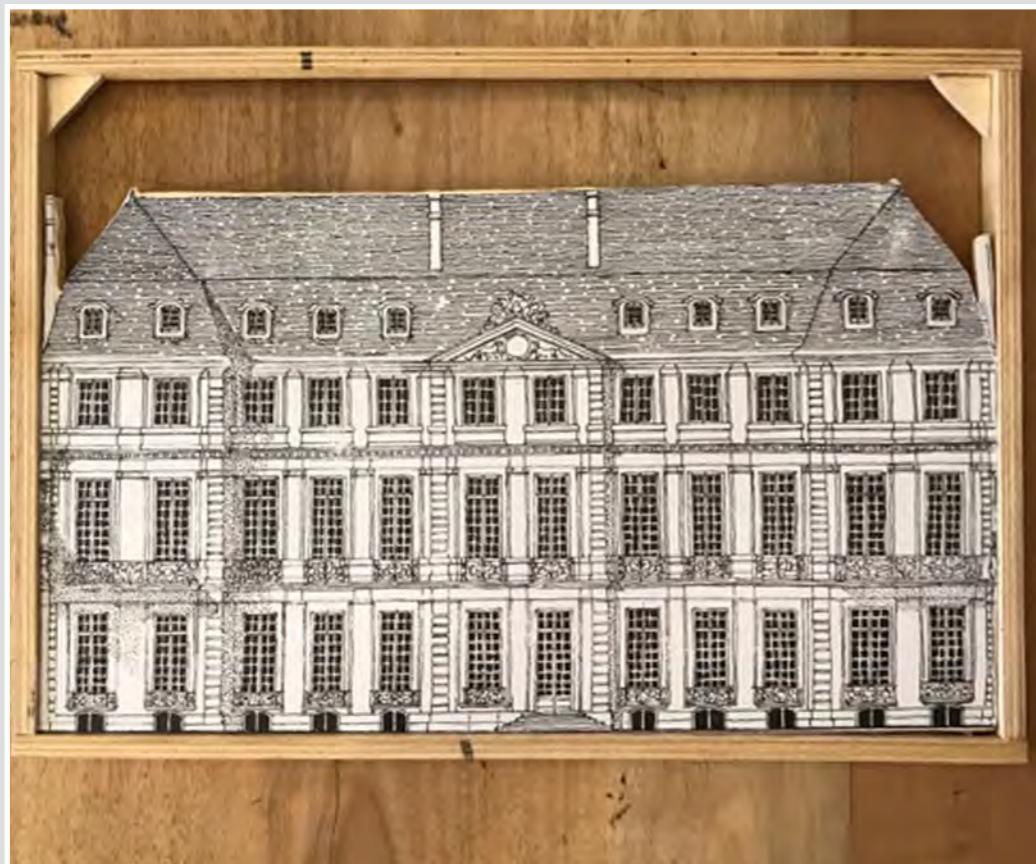

CORNICI DECAPATE CON PINZA
nr 8 11 x 16 cm

NR 8 CORNICI NERE DISEGNI NIX A COLORI
17 x 13 cm

NR 3 CORNICI LEGNO PICCOLI MOSTRI
13 X 13 CM

FRONTE CASTELLO DISEGNO CON STRUTTURA LEGNO
44 x 22 cm

FRONTE CASA DISEGNO CON STRUTTURA LEGNO
40,5 x 332,5cm