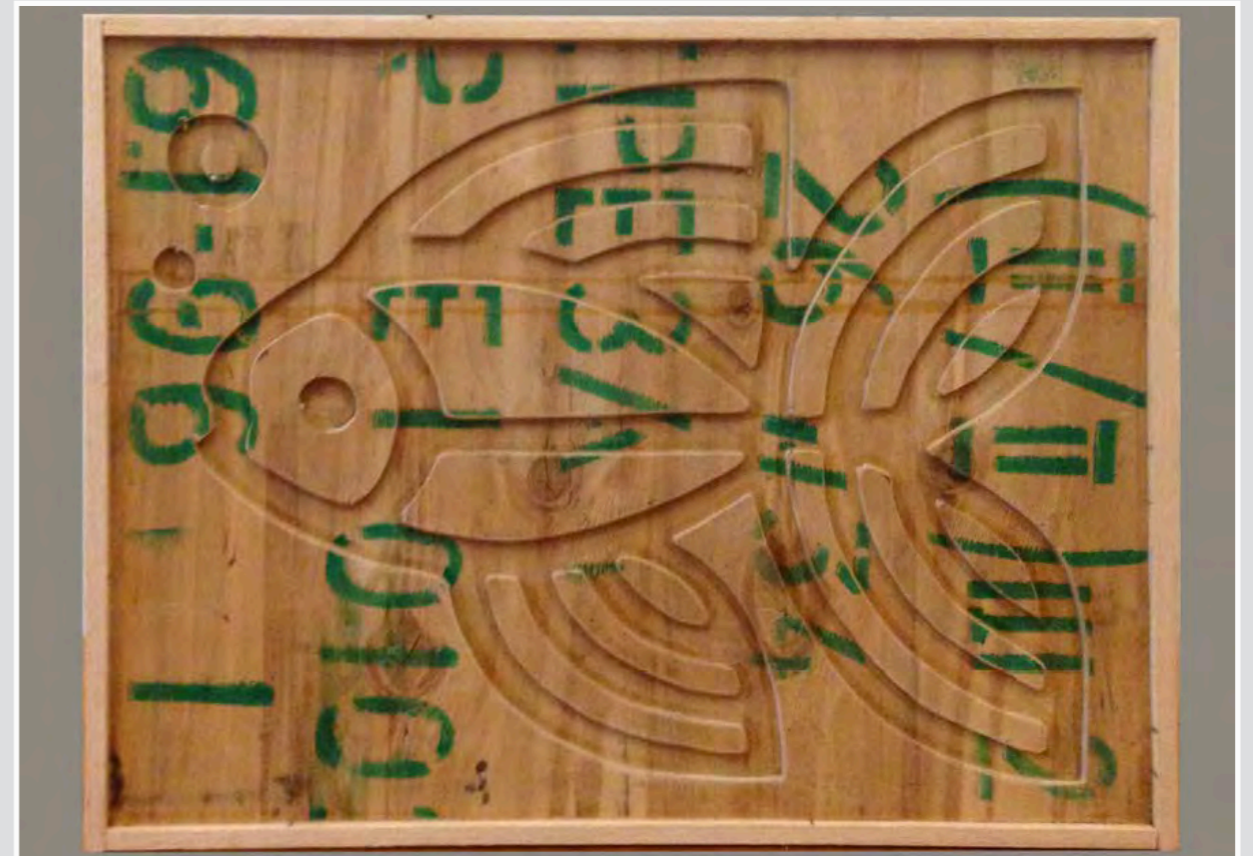

QUADRETTI LEGNO - FIGURINE IN BIANCO E NERO
13 x 38 cm - 16 X 34 cm

QUADRETTO LEGNO DIPINTO
58 x 30 cm

QUADRETTO DI LEGNO CARCIOFO 25 x 25 cm

QUADRETTO DI LEGNO CON BOTTONI 20 x 24 cm

CORNICE LEGNO DI RECUPERO PESCE DOUBLE FACE 40 x 32 cm