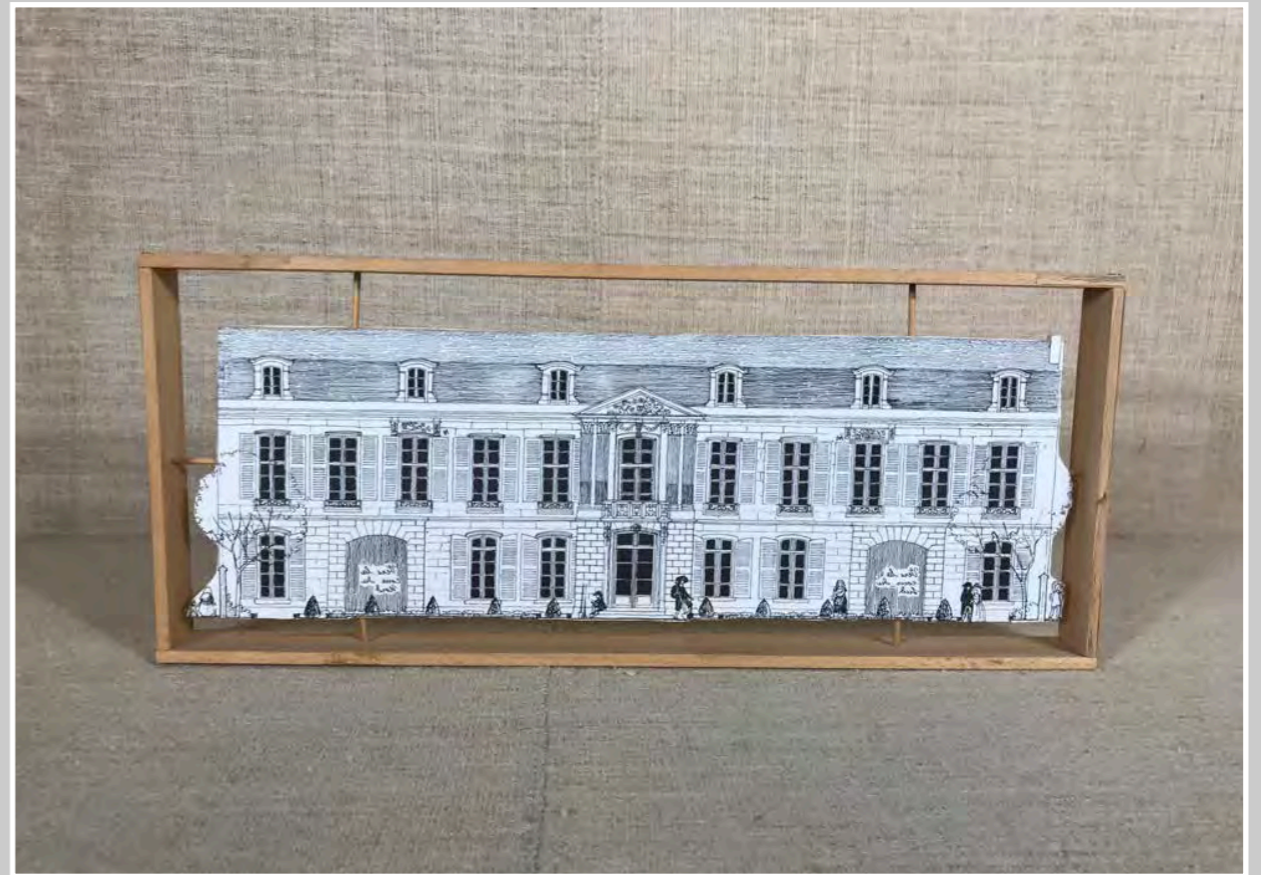

PROSPETTO VILLA DISEGNO CON STRUTTURA LEGNO
43 x 18 cm