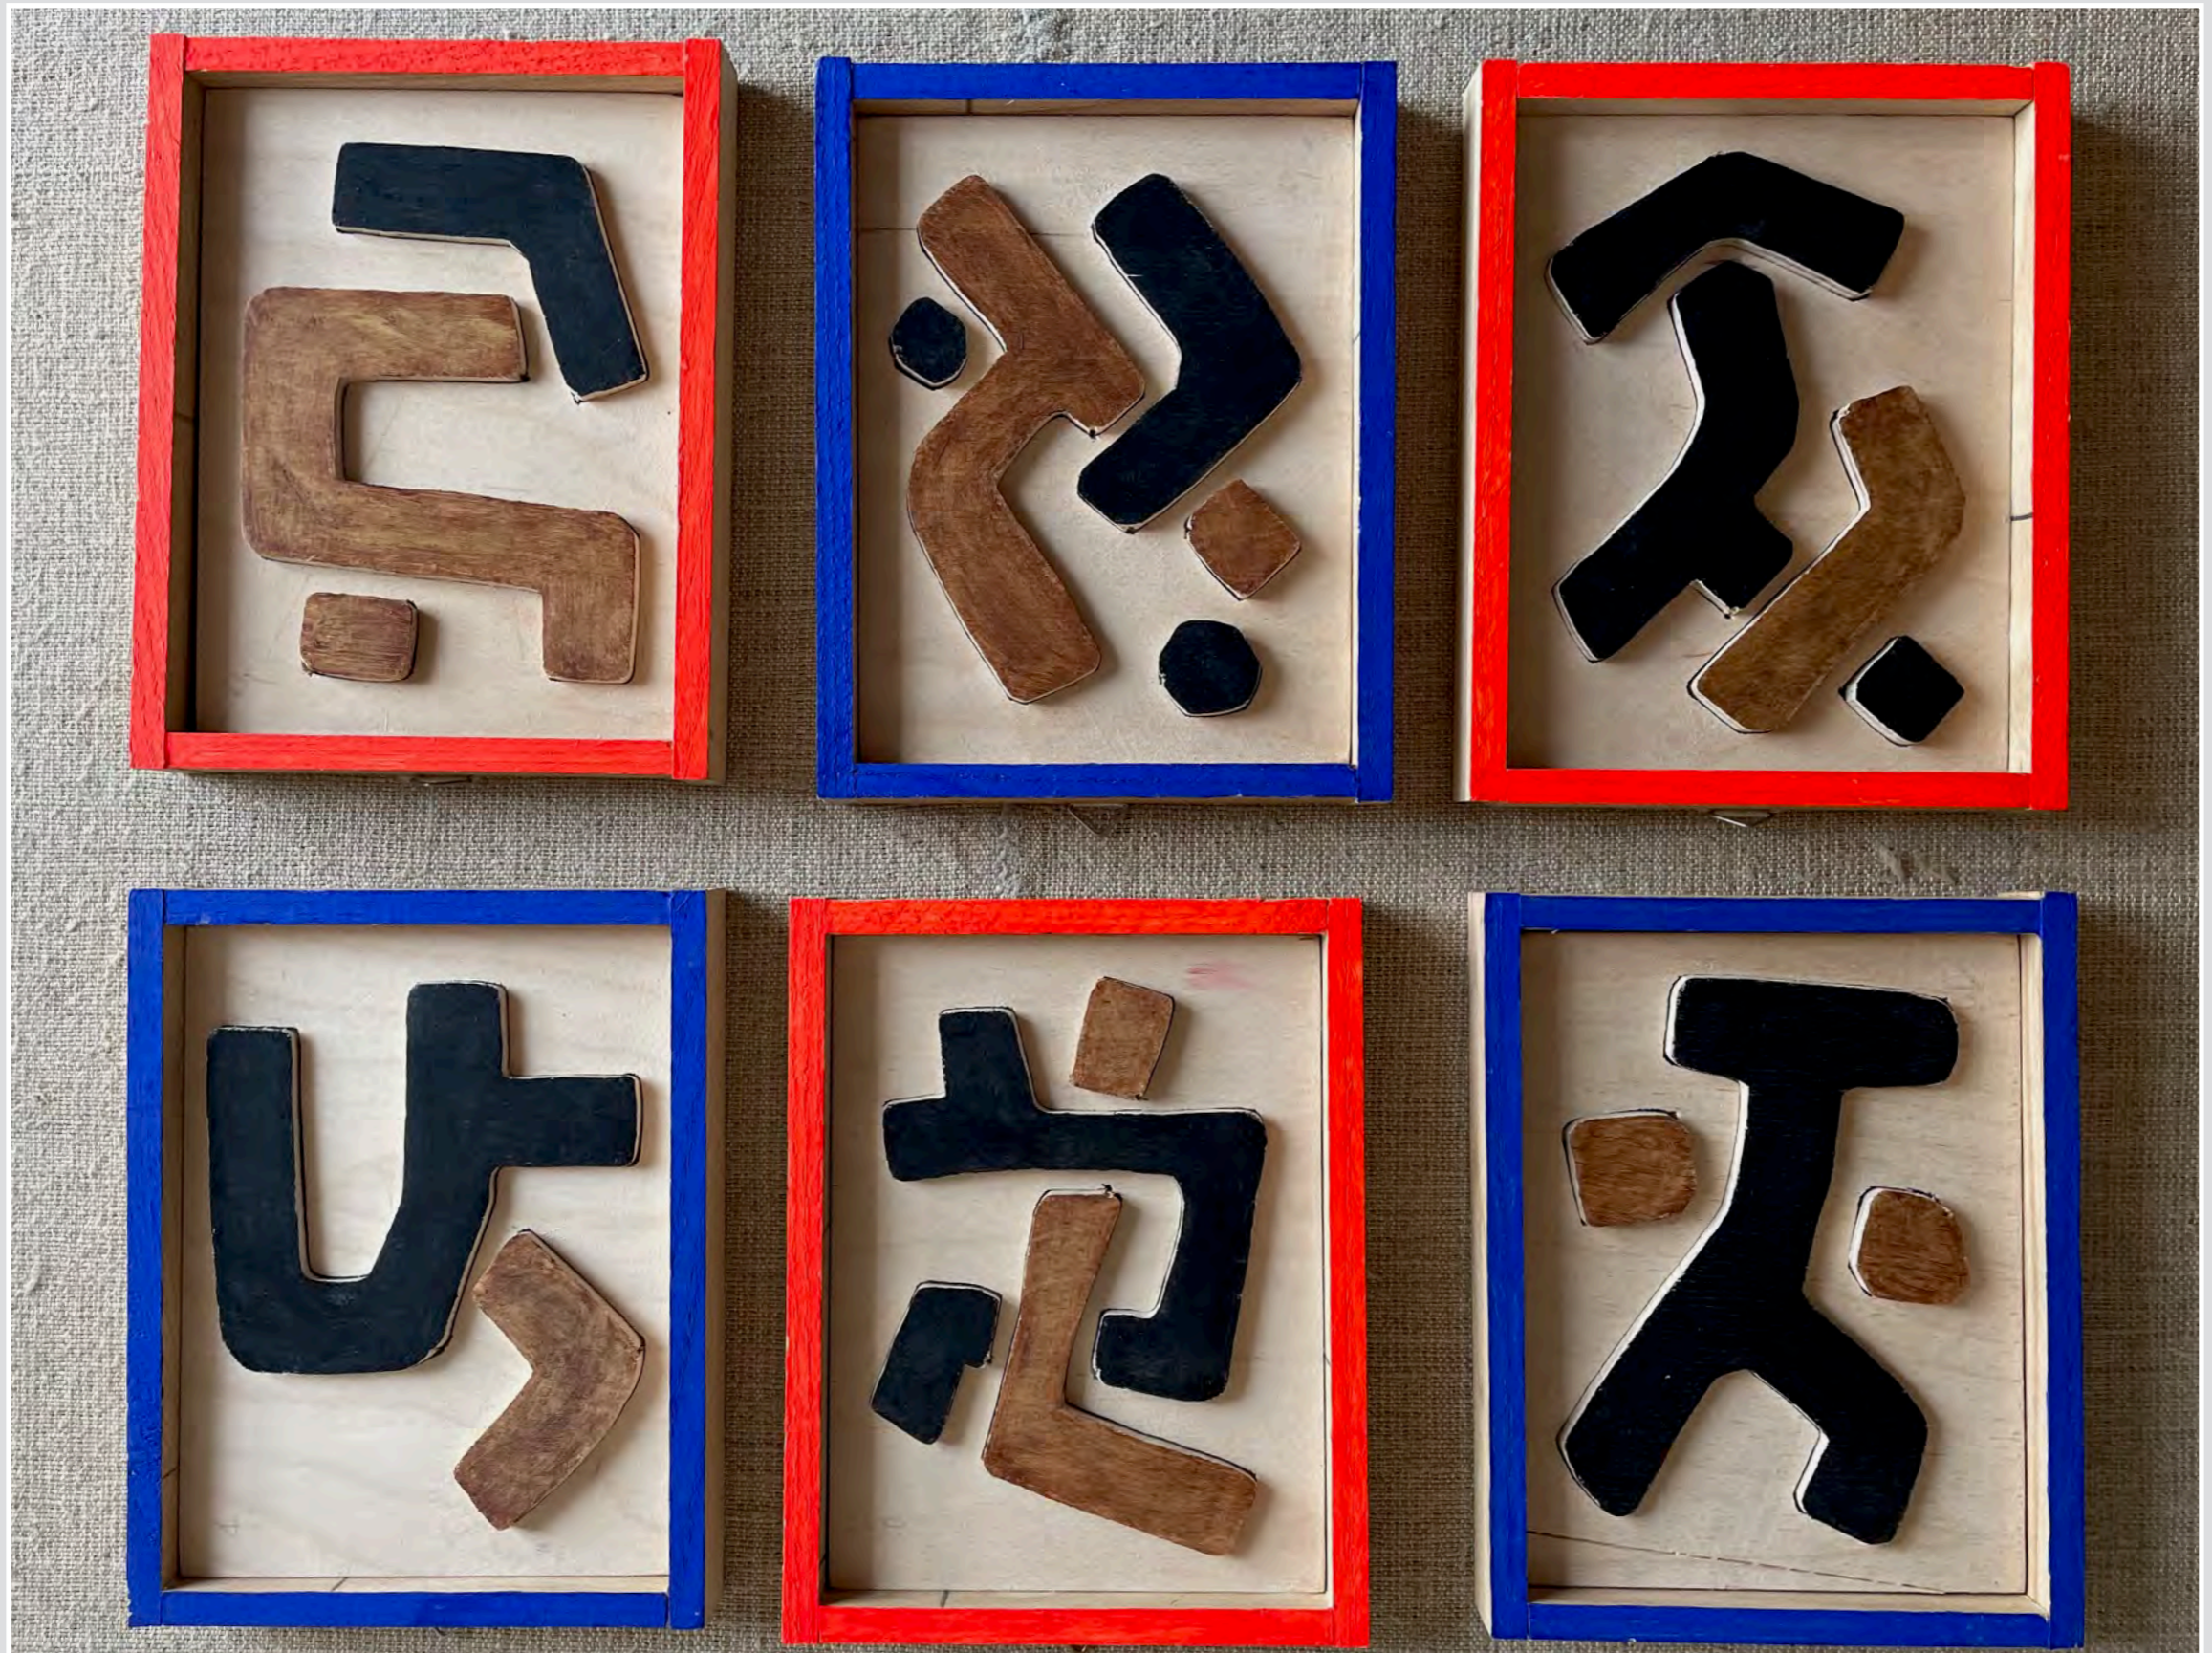

NR 6 QUADRETTI DI LEGNO ASTRATTI 12 x 15 cm