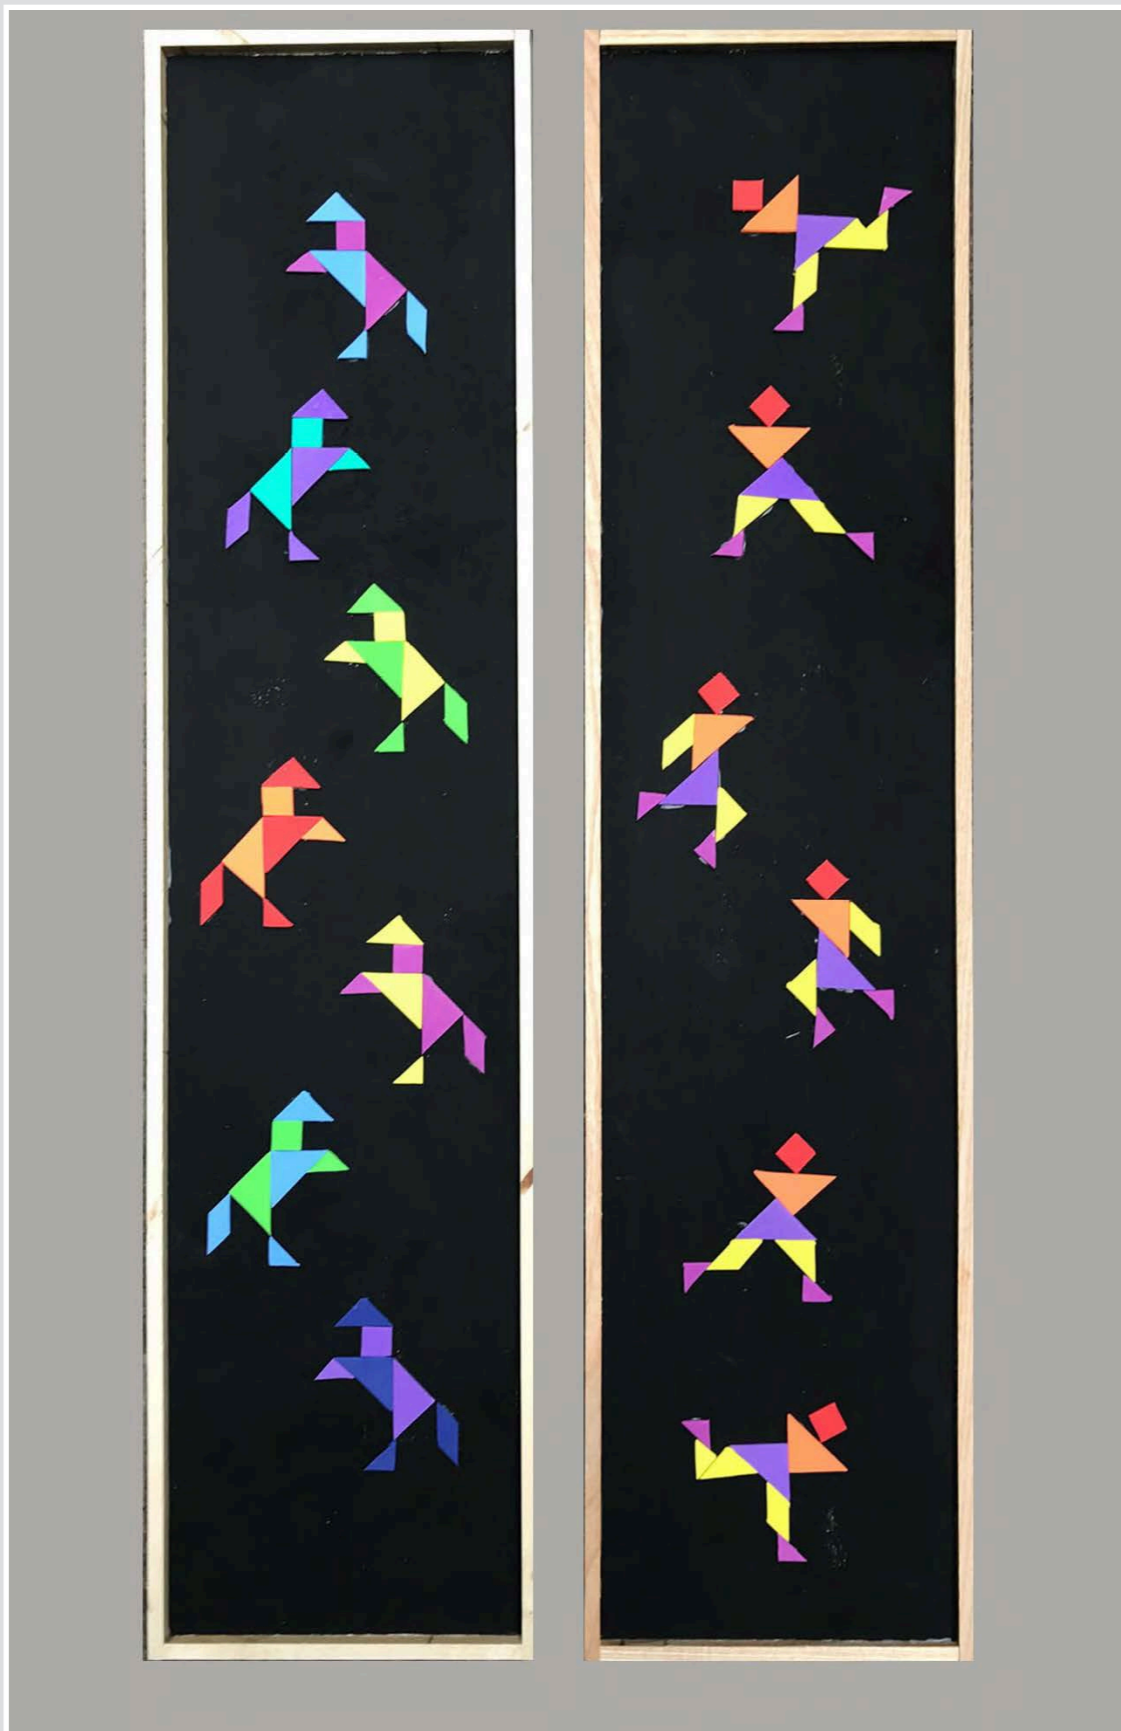

CORNICE LEGNO RECUPERO PESCI NERI DOUBLE FACE 40 x 32 cm

CORNICE LEGNO RECUPERO ANIMALI 25 x 25 cm

QUADRETTI DI LEGNO PESCE GIOSTRA
25 x 25 cm

QUADRETTI DI LEGNO ANIMALI COLORATI
25 x 25 cm

QUADRETTI DI LEGNO TANGRAM DOUBLE FACE 77 x 18 cm